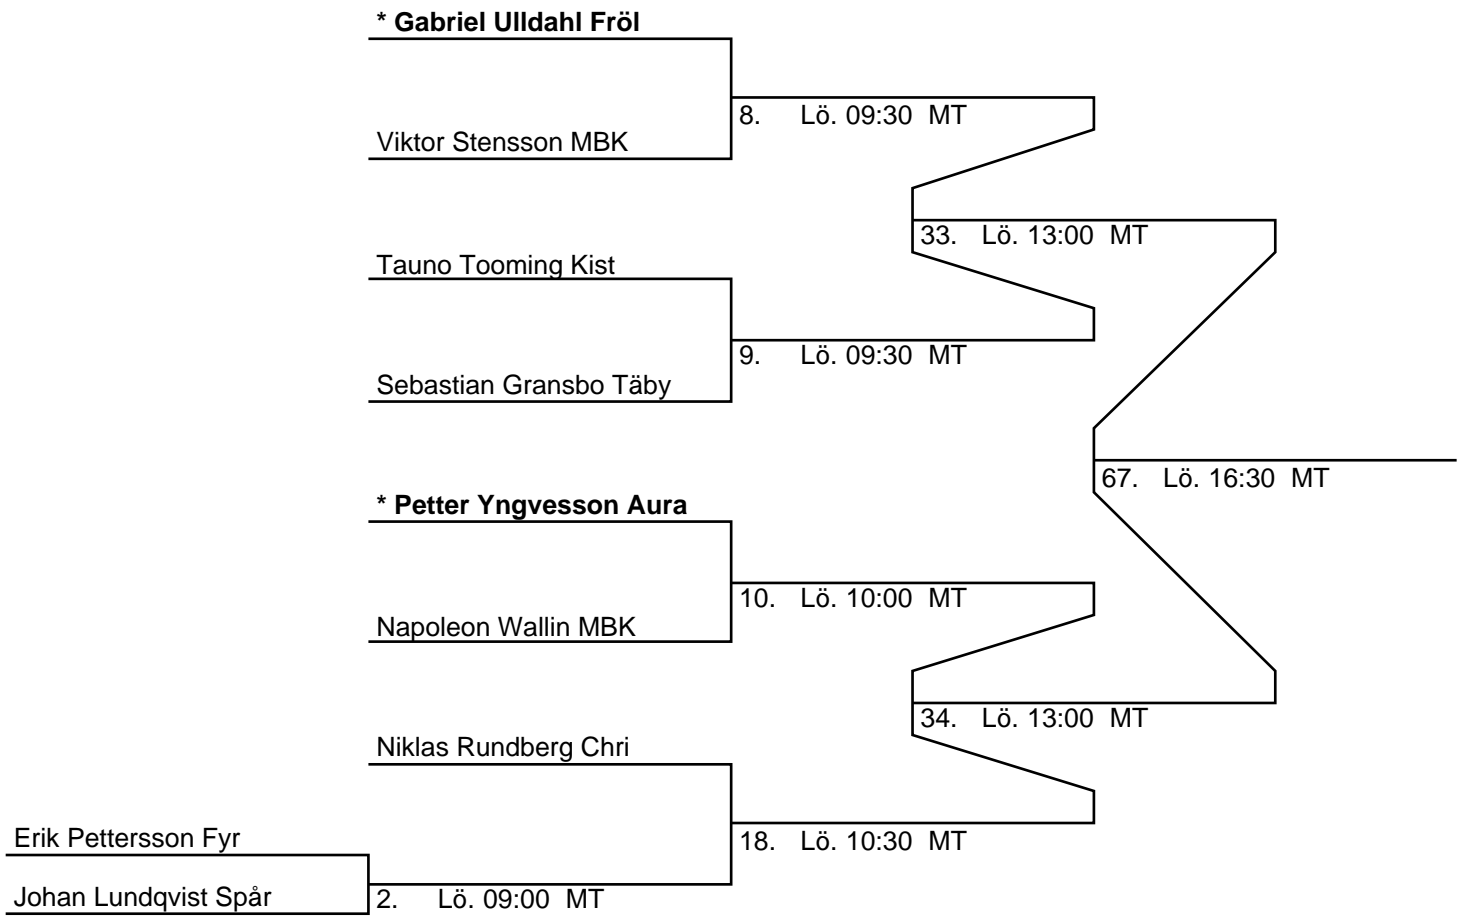

17. Lö. 10:30 MT

Örjan Bergholm Spår

1. Lö. 09:00 MT

31. Lö. 13:00 MT

66. Lö. 16:30 MT

32. Lö. 13:00 MT

Herr Singel Elit (Del-cup-schema: 2)

**Herr Singel Elit (Del-cup-schema: 3)**