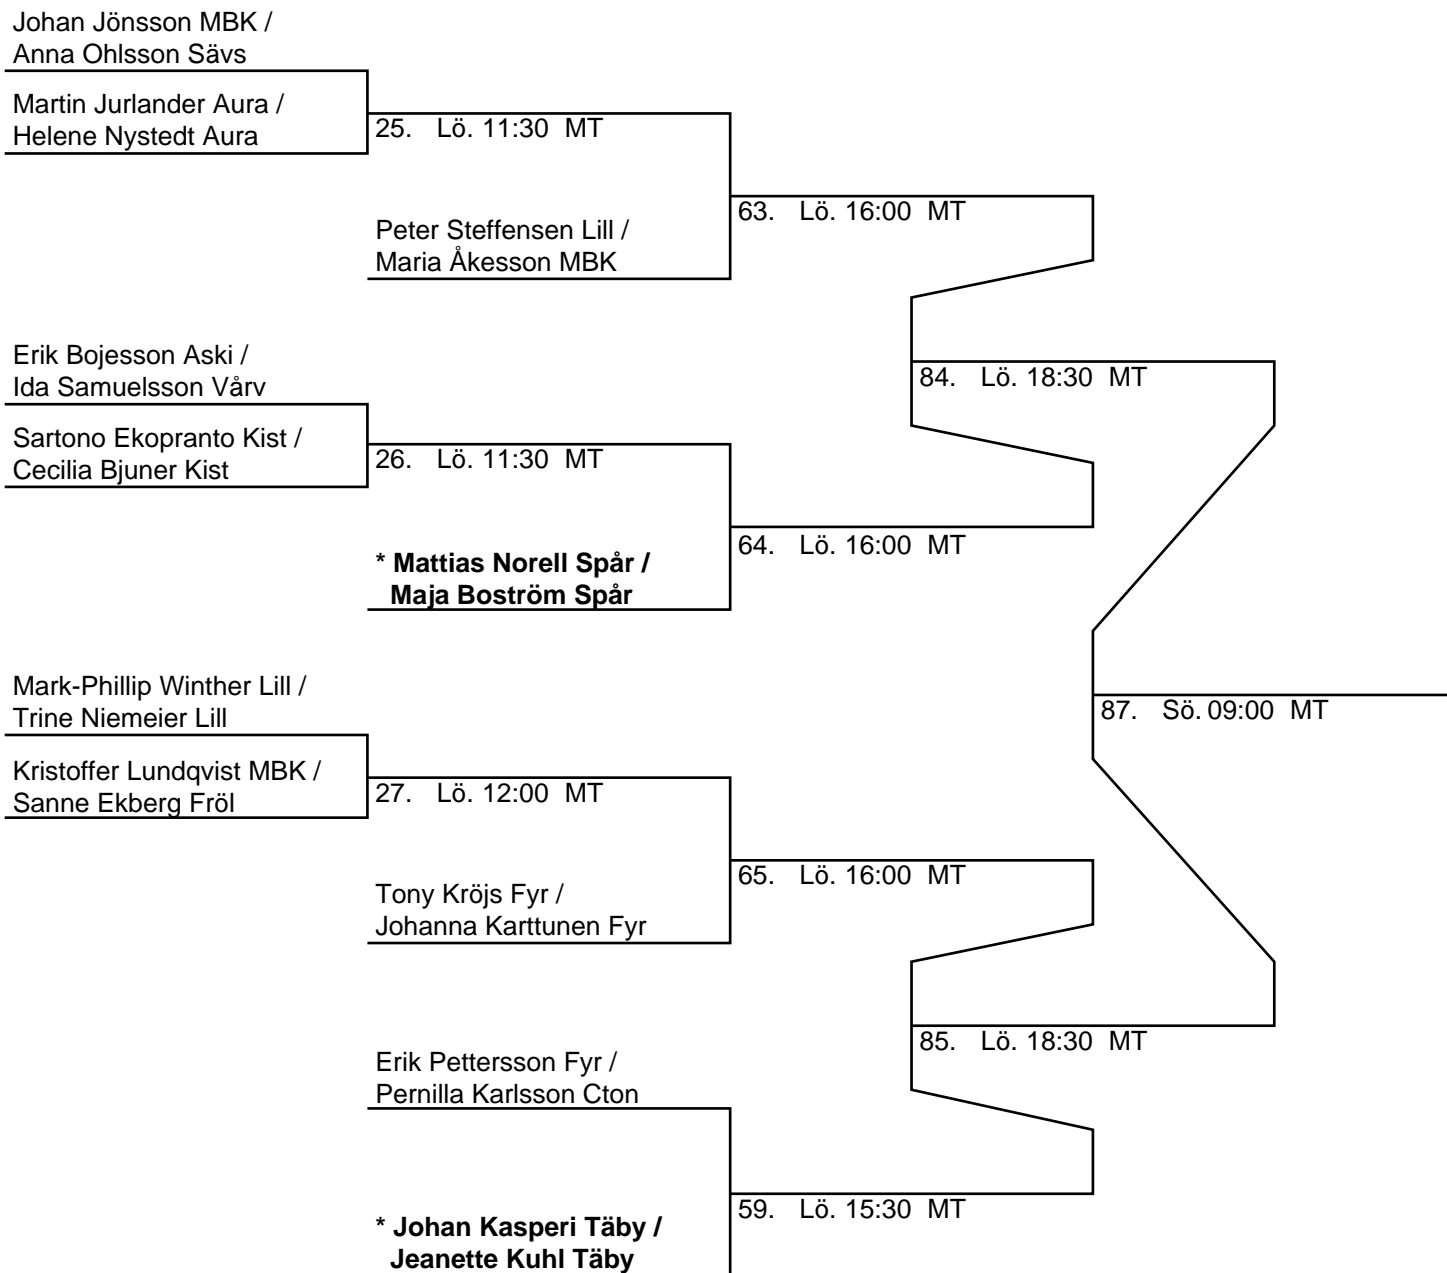

Mixed Elit (Del-cup-schema: 2)