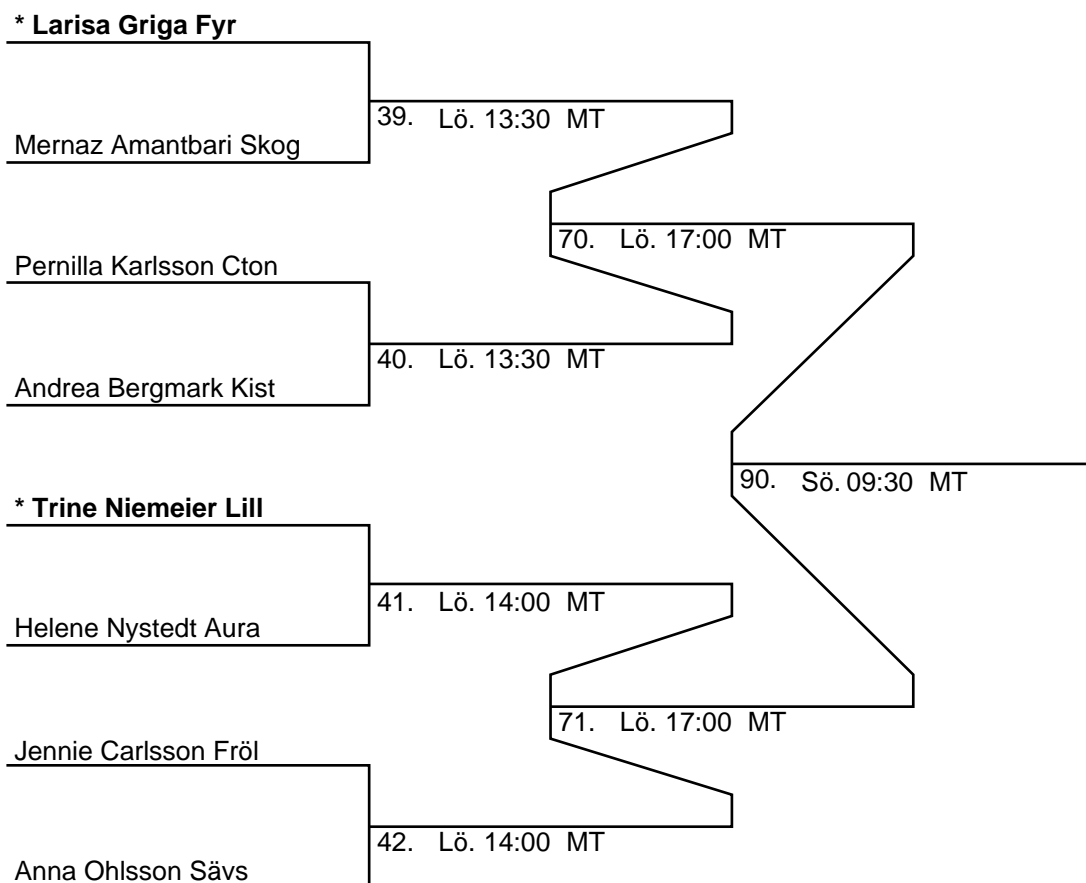

Dam Singel Elit (17 Deltagare, 16 matcher)

Dam Singel Elit (Del-cup-schema: 1)