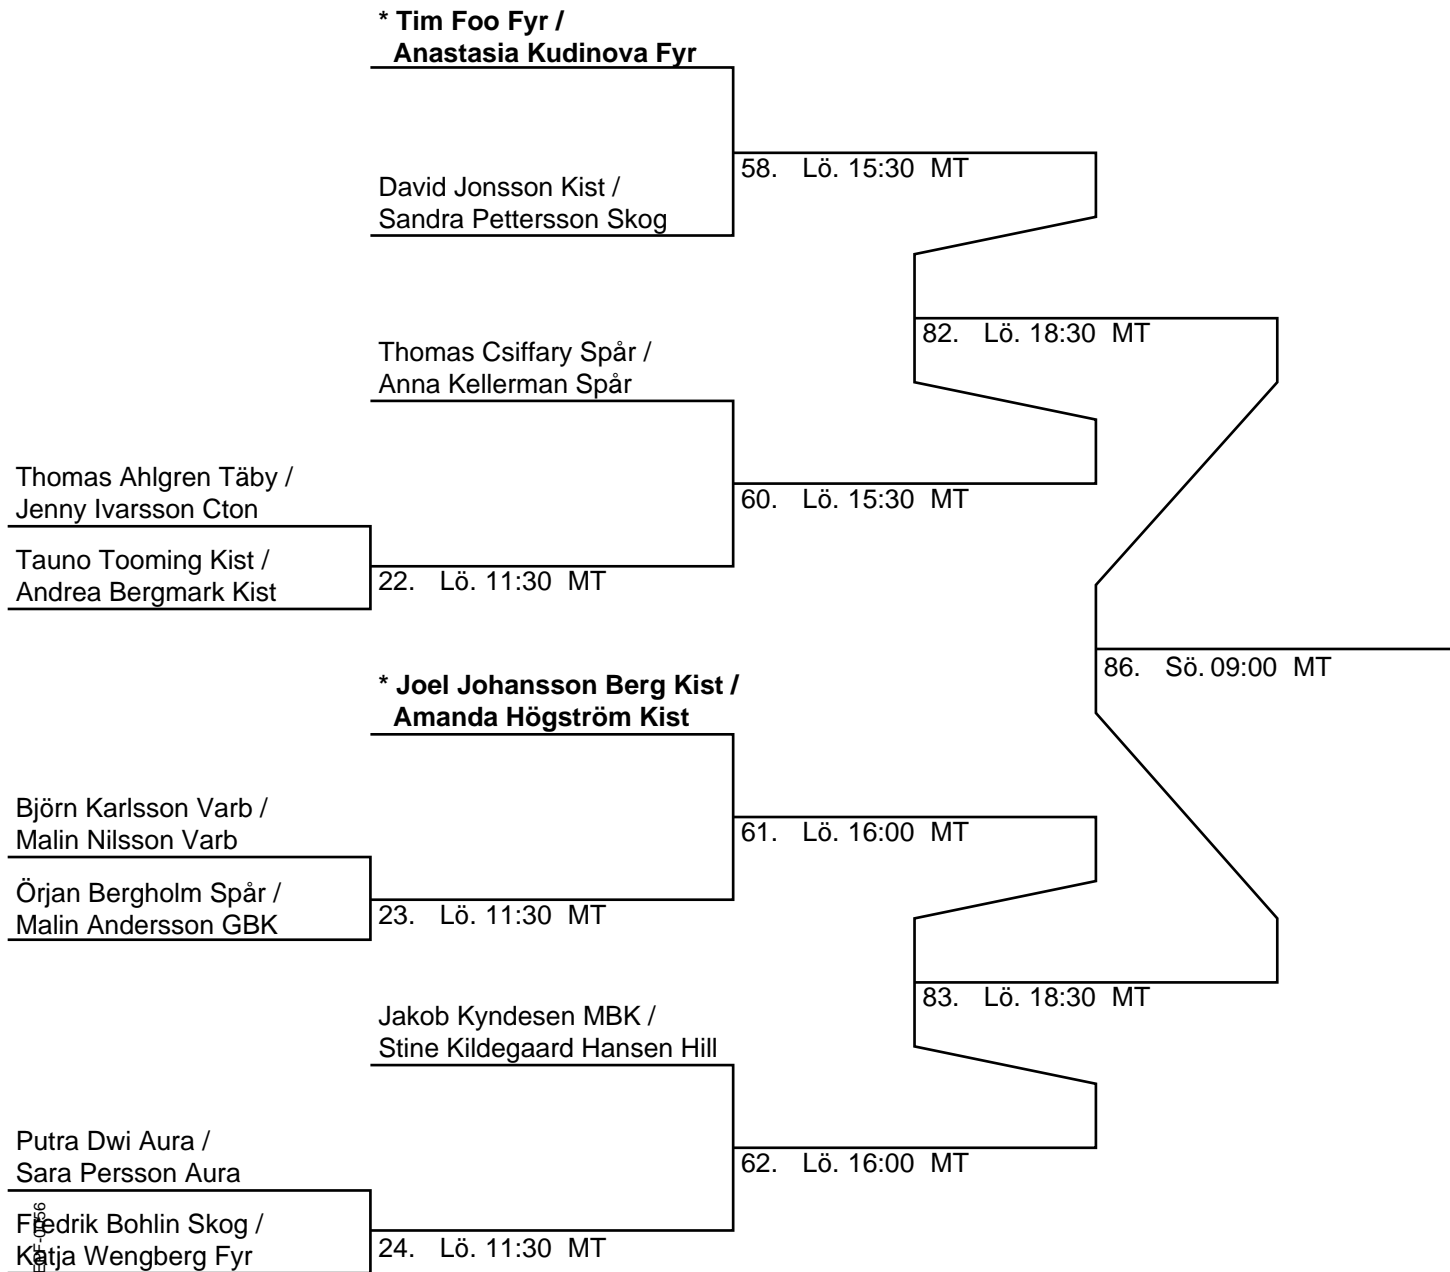

Mixed Elit (22 Par, 21 matcher)

Mixed Elit (Del-cup-schema: 1)